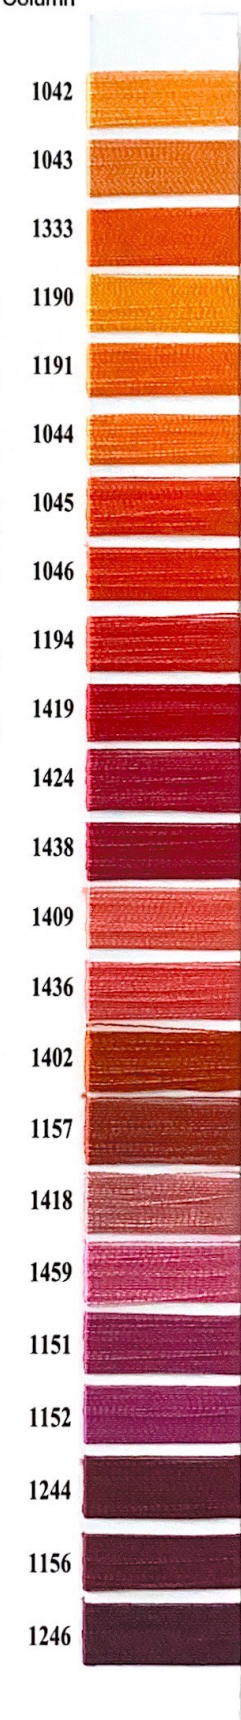

“고객제일주의” MARATHON®

동일은 최고품질의 전통, 실에 대한 장인정신을 이어가고 있습니다.

100% VISCOSE RAYON
EMBROIDERY-THREAD

VOL.3

 DONG-IL CORPORATION

100% VISCOSE RAYON EMBROIDERY THREAD

1 Column	2 Column	3 Column
1001	1182	1348
1002	1184	1181
1003	1127	1312
1004	1128	1132
1006	1129	1302
1005	1185	1141
1007	1136	1142
1008	1130	1224
1009	1131	1133
1188	1138	1134
1219	1137	1303
1012	1139	1338
1189	1140	1337
1010	1426	1186
1183	1427	1135
1011	1428	1304
1405	1305	1143
1404	1306	1144
1425	1158	1307
1420	1159	1161
1013	1417	1308
1014	1429	1162
1015	1160	1310

4
Column

5
Column

6
Column

100% VISCOSE RAYON
EMBROIDERY THREAD

7 Column	8 Column	9 Column
1019	1073	1260
1020	1195	1081
1021	1074	1262
1022	1261	1082
1192	1077	1083
1193	1078	1084
1023	1410	1086
1024	1079	1440
1025	1080	1448
1026	1439	1087
1075	1166	1263
1076	1145	1088
1239	1146	1090
1150	1147	1055
1027	1148	1056
1028	1149	1057
1230	1331	1062
1329	1443	1411
1229	1196	1085
1232	1241	1432
1336	1089	1407
1153	1242	1250
1154	1203	1441

10
Column

11
Column

12
Column

100% VISCOSE RAYON
EMBROIDERY THREAD

13
Column

14
Column

15
Column

16
Column

1299	[Sample]
1300	[Sample]
1301	[Sample]
1339	[Sample]
1454	[Sample]
1453	[Sample]
1421	[Sample]
1414	[Sample]
1415	[Sample]
1401	[Sample]
1455	[Sample]
1456	[Sample]
1408	[Sample]
1457	[Sample]
1311	[Sample]
1163	[Sample]
1210	[Sample]
1164	[Sample]
1314	[Sample]
1175	[Sample]
1318	[Sample]
1319	[Sample]
1320	[Sample]